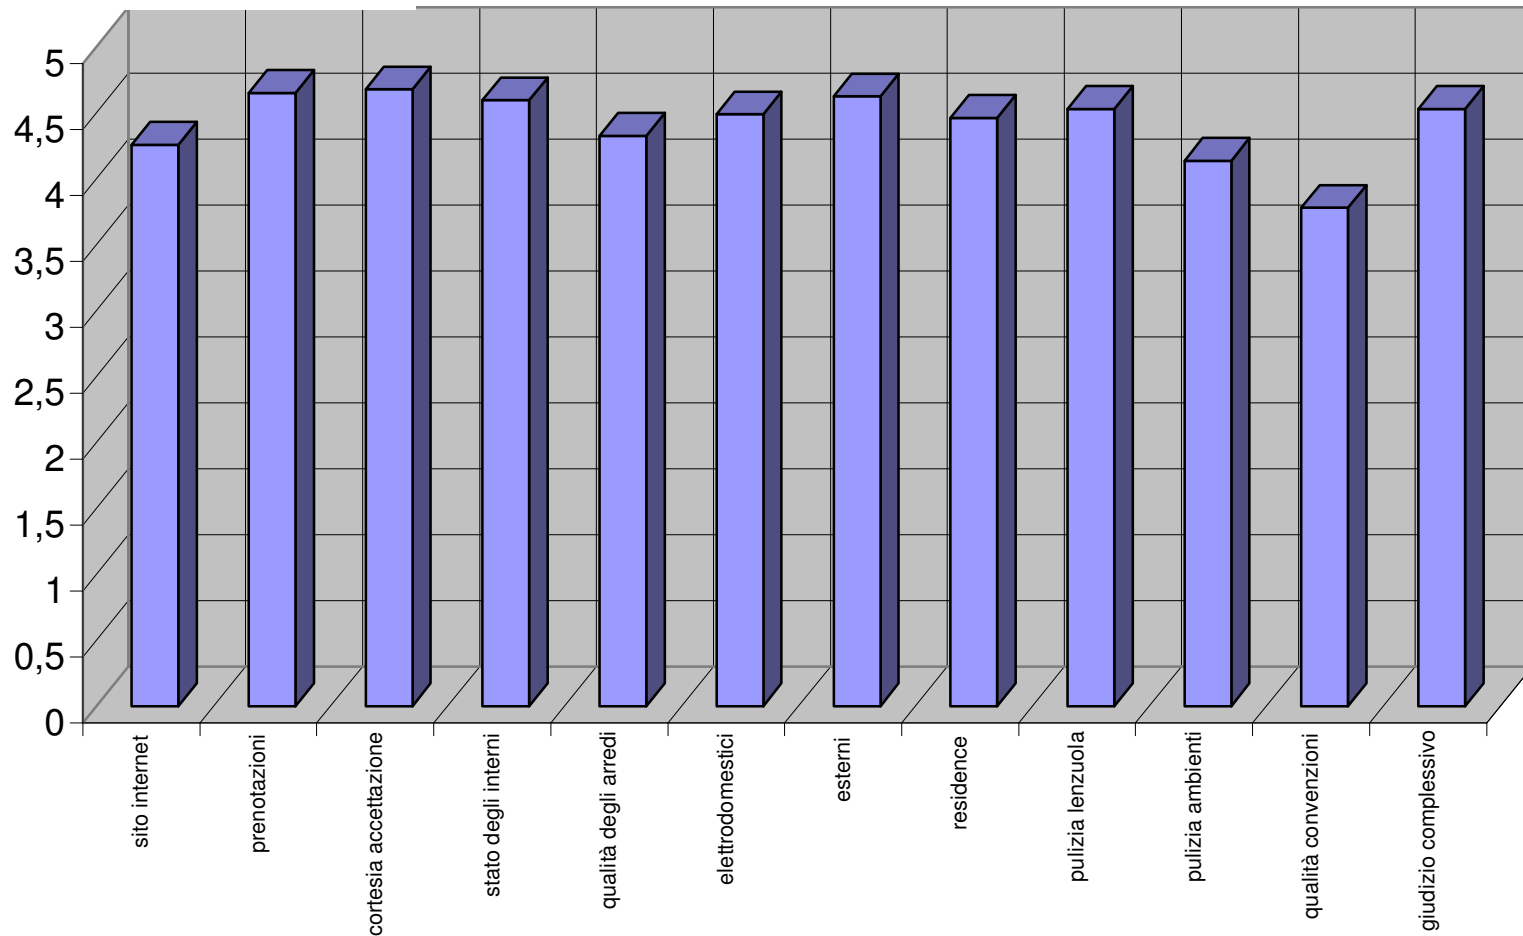

# Gradimento Ospiti indice 2008

campione **48,68%**

scala **0-5**

periodo rilevazione **01.04.08. - 30.10.08**

riverreste nella struttura Donnafugata Relais	97,14% SI	2,86% NO
suggerireste ad altri la struttura Donnafugata Relais	100,00% SI	0,00% NO