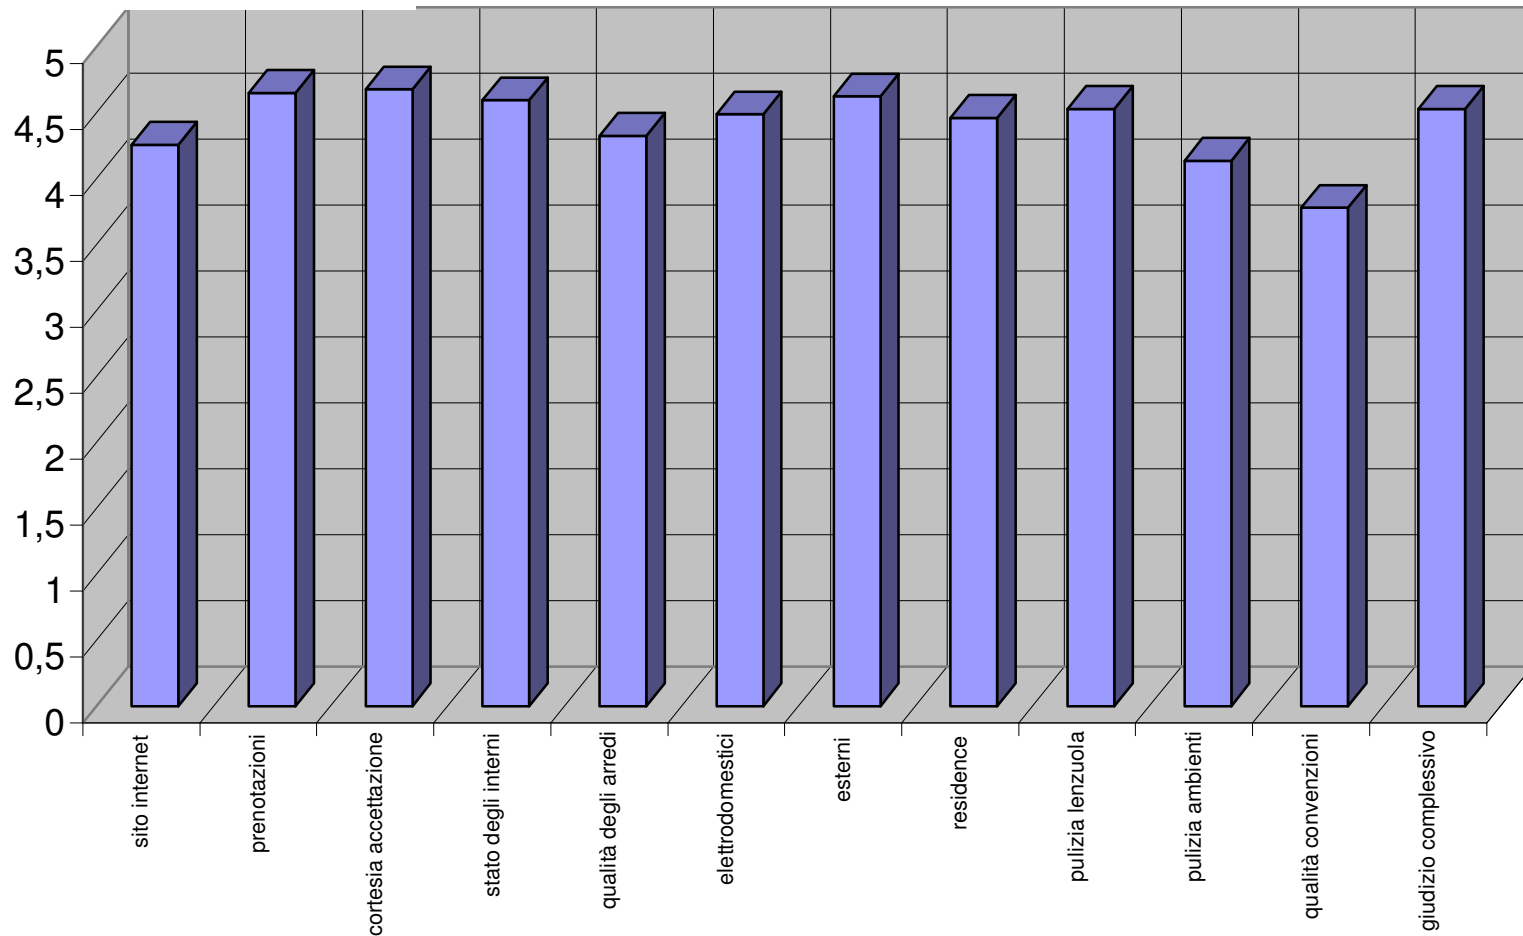

## Gradimento Ospiti indice 2008

*campione 48,68%*

*scala 0-5*

*periodo rilevazione 01.04.08. - 30.10.08*

|   |            |          |
|---|------------|----------|
| riverreste nella struttura Donnafugata Relais         | 97,14% SI  | 2,86% NO |
| suggerireste ad altri la struttura Donnafugata Relais | 100,00% SI | 0,00% NO |